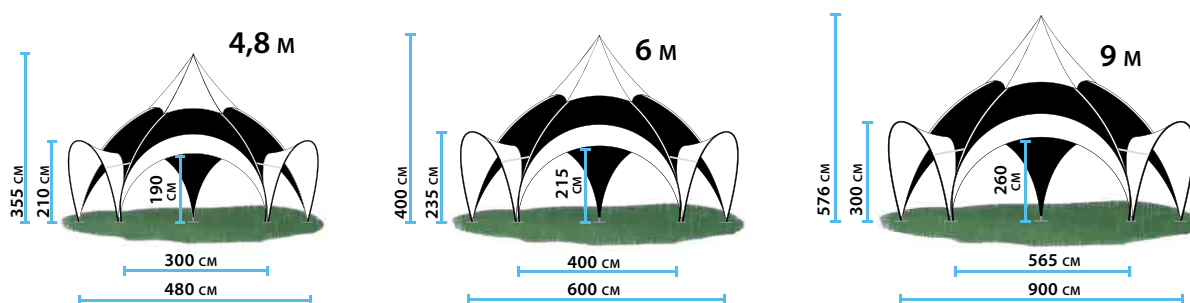

## GEGEVENS

- exclusieve en stijlvolle eyecatcher
- stevig doek - uv-beschermd - waterdicht
- brandcertificaat B1
- sterke zelfdragende structuur
- opdruk mogelijk
- optioneel : bogen en zijwanden
- compacte verpakking
- 3 afmetingen
- opstelling : 2 personen / 30 minuten
- voor binnen- en buitengebruik

## CARACTÉRISTIQUES

- effet accrocheur et élégant
- toile solide, résistante aux UV et à l'eau
- certificat de sécurité incendie B1
- structure autoportante solide
- impression possible
- en option : arches et parois latérales
- emballage compact
- 3 dimensions
- montage par 2 personnes en 30 minutes
- convient à une utilisation extérieure et intérieure

## AFMETINGEN - DIMENSIONS

STANDAARD ZIJWAND /  
PAROIS LATÉRALE STANDARD

STANDAARD ZIJWAND MET DEUR /  
PAROIS LATÉRALE STANDARD AVEC PORTE

PANORAMISCHE ZIJWAND /  
PAROIS LATÉRALE PANORAMIQUE

PANORAMISCHE ZIJWAND MET DEUR /  
PAROIS LATÉRALE PANORAMIQUE AVEC PORTE